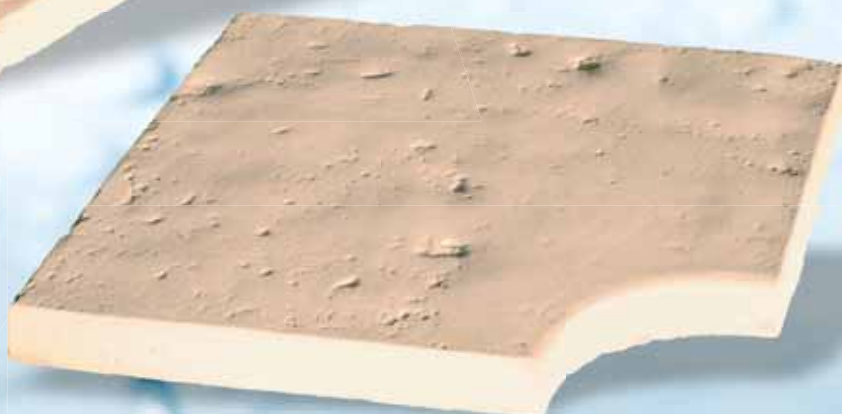

# modelo EXTREMADURA

**Baldosa** ▶  
40 x 50 x 2,5 cms.

◀ **Esquina inversa**  
50 x 50 x 8 cms.

**Recta** ▶  
75 x 50 x 8 cms.

◀ **Esquina**  
50 x 50 x 8 cms.

**Curva** ▶  
R 1,25

DISPONIBLE EN ESTOS TONOS

# modelo VALDECAÑAS

▲ **Esquina**  
56 x 56 x 4 cms.

◀ **Curva**  
R 1,50

**Esquina inversa** ▶  
38 x 38 x 4 cms.

▼ **Recta**  
57 x 38 x 4 cms.

▼ **Baldosa**  
57 x 38 x 4 cms.

DISPONIBLE EN ESTOS TONOS

MELOCOTÓN

VAINILLA

TIERRA

\*COLORES APROXIMADOS

# modelo CÁPARRA

**Recta** ▶  
50 x 34 x 4 cms.

**Baldosa**  
◀ 42 x 42 x 4 cms.  
48,5 x 48,5 x 4 cms.

**Esquina** ▶  
47 x 47 x 4 cms.

◀ **Curva**  
R 1,50

**Esquina inversa** ▶  
34 x 34 x 4 cms.

DISPONIBLE EN ESTOS TONOS